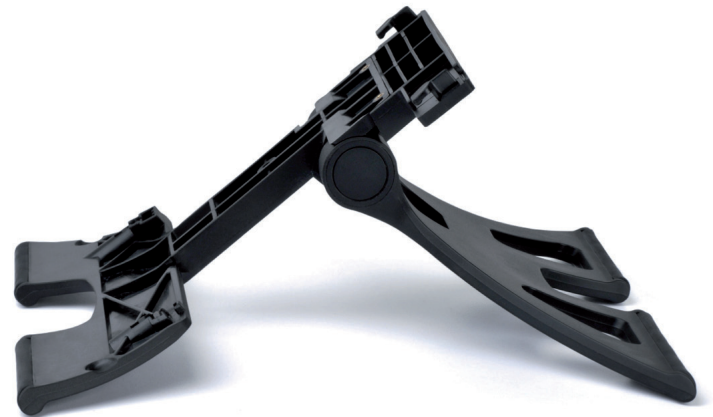

Подставка

Для SIP терминалов 6700 серии

Новая подставка от Aastra - это опциональный аксессуар для SIP терминалов серии Aastra 6700, позволяющий устанавливать терминал под углом до 60 градусов. Этот аксессуар разработан для тех пользователей, которые предпочитают работать с терминалом, находящимся в более высоком наклоне к поверхности.