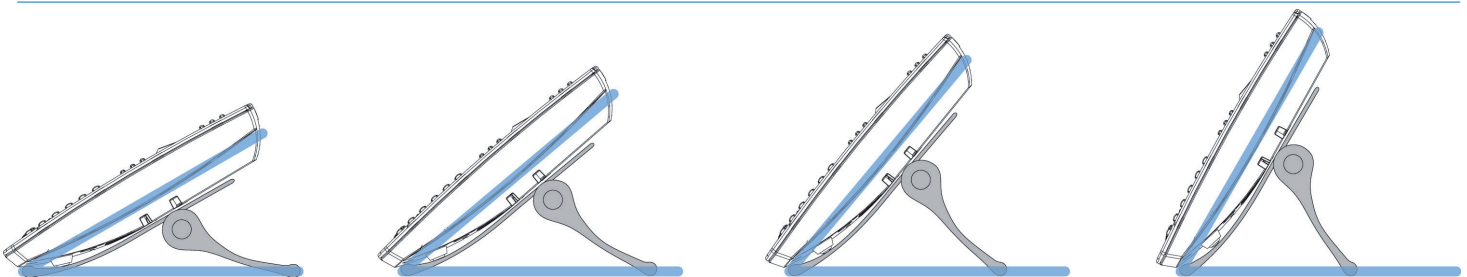

Режимы и внешний вид: